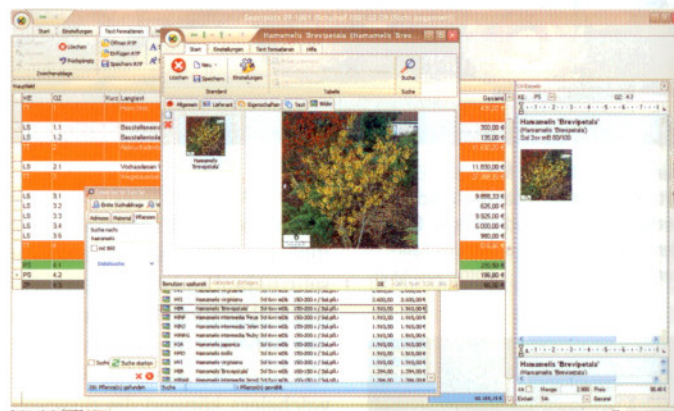

MexXsoft X1: uneingeschränkte Mehrfachfenstertechnik, Drag & Drop in allen Bereichen sowie alle Masken mit gleichen Tastenkombinationen.

Foto: mexXsoft

fachfenstertechnik, Drag & Drop in allen Bereichen, alle Masken mit gleichen Tastenkombinationen.

„Als Anwender möchte ich ohne Zwischenschritte von einem Projekt in ein anderes Projekt kopieren können, und wenn ein Anruf kommt, bei Bedarf direkt eine neue Adresse anlegen können. Ich mag keine Umwege, die mich als Unternehmer Zeit kosten“ erklärt Marcel Uszkureit von mexXsoft, der gleichzeitig GaLa-

Der Outlook-konforme Terminkalender erlaubt es mit einem Blick, die Termine mehrerer Mitarbeiter zu überschauen und ggf. zu koordinieren. Die Sortiermöglichkeiten sind intuitiv und vielfältig, die Felder und deren Kombination bestimmt der Anwender. Das Texte im LV wie in einer Textverarbeitung formatiert und Bilder in Positionen eingefügt werden können, sind bei mexXsoft eine Selbstverständlichkeit. Interessenten haben die Wahl, mexXsoft modular oder als Ganzes zu kaufen oder zu mieten.